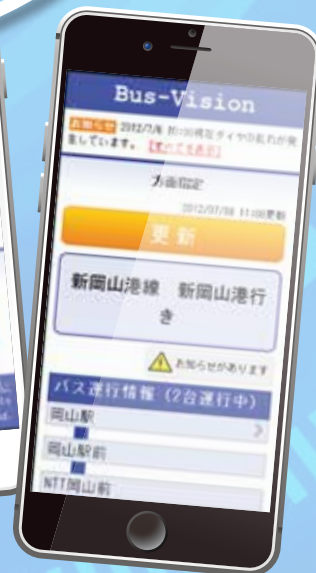

TOMCOM

バスビューアーで、
運行状況が一目瞭然!!

今日も一日
安全運行!

バスや送迎車の運行情報を
インターネット上で、
お客様へ情報提供するシステムです。

バスビューアー
Bus Viewer

送迎車を
もっと便利に・もっと快適に

送迎車を利用する方やその事業者が、
スマートフォン・パソコンなどでバスの位置情報や
遅延状況を確認することができます。

バスの
運行管理に
最適!

バスの到着時間が
手軽に分かるから
非常に便利!

バス事業者様のメリット

- 送迎車の運行状態が、事務所のパソコンで確認することが可能です。
- 送迎車の乗務員様と安全な音声通話を行うことが可能です。
- 運行情報の公開により、顧客サービスの向上が図れます。

バス利用者様のメリット

- スマートフォンで送迎車の運行情報を把握できます。
- 停留所などのバス通過情報をメールで受け取ることで、待ち時間を有効に活用できます。