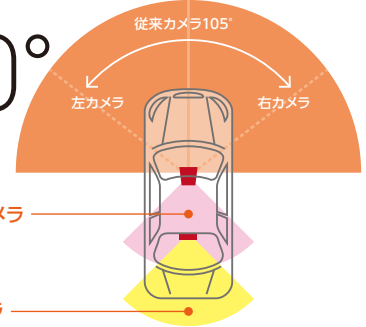

オプションの車内用赤外線カメラ、車外用防水カメラ、後方カメラなど、用途に合わせて2台のカメラが増設できます。

※オプションの増設カメラにつきましては別途お問合せください。

- 自動車教習の車内確認
- 後方衝突事故の記録

車内赤外線カメラ

業界初

2カメラ増設

180°

- 赤外線カメラ
- 後方カメラ

インストール不要! SDカードをパソコンに挿入するだけで簡単再生

GPS

- 地図

Googleマップと連動してクルマの現在位置を表示します。

- 録画ファイル

1分間の記録を1ファイルとして記録しています。ファイルには記録した日時が表示され、簡単に検索できます。

G センサー

- 速度/3軸方向加速度グラフ