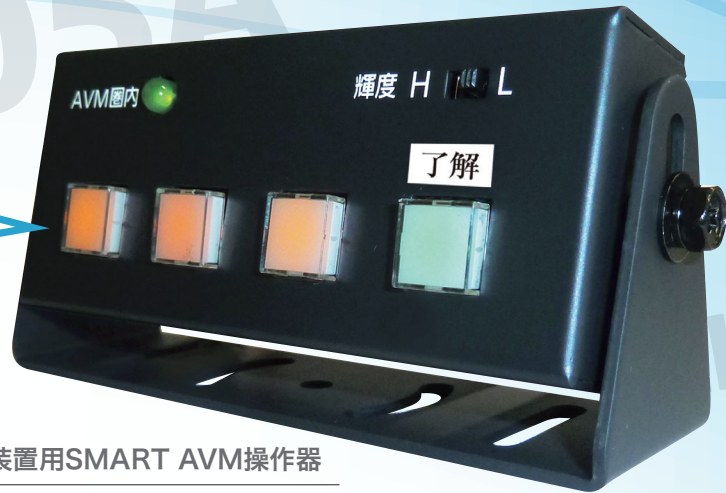

簡単操作で安全運転！無線機*の音と、操作器の光で、認識抜群！

SMART AVM操作器登場!!

運用事例

TA-Z005A デジタル無線装置用SMART AVM操作器

- ・仕様] 無線機インターフェースケーブル/実空車線/緊急線付
- ・2段階LED輝度調整スイッチ付
- ・外形寸法(W×D×H)mm 約95×約36×約40「本体部」
- ・電源入力DC+13.8V

導入のメリット..... Merit!!

乗務員様のメリット

待機申告もボタン操作で簡単！音声通話の必要がありません。

音と光で操作を確認出来るので、運転に集中出来ます！